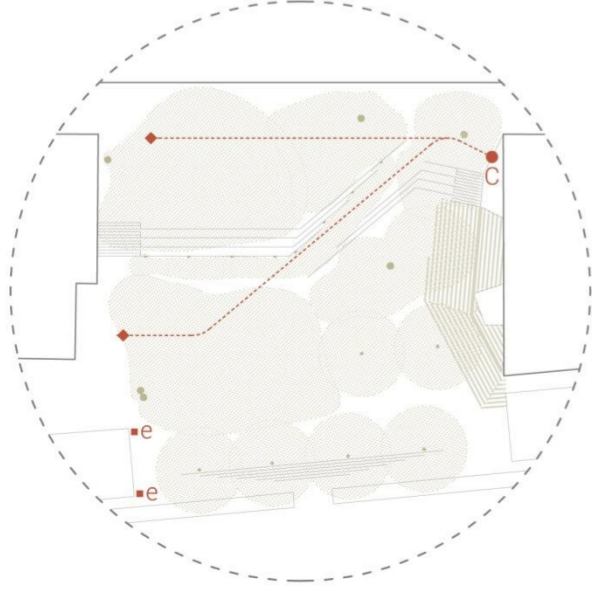

## ELEMENTS I FUNCIONAMENT

L'ÀMBIT

LA GESTIÓ DE L'AIGUA

- línia de drenatge contínua
- ↑ ▽ ⊕ H pla de drenatge i direcció de l'aigua
- F nova ubicació de la font
- ⊕ H hidrant

LA VEGETACIÓ

- arbrat existent conservat  
*Olea europaea* (olivera)  
*Morus nigra* (morera)
- arbrat existent trasplantat  
*Platanus x hispanica* (plàtan)  
antics arbres d'alineació del camí de Can Brustenga
- nou arbrat  
*Koelreuteria paniculata* (sapinde de la xina)  
caducifoli, floració groga, baix manteniment
- nou arbrat  
*Melia azedarach* (mèlia)  
caducifoli, ombra intensa, aromàtica
- arbrat existent trasplantat fora de l'àmbit

LA IL·LUMINACIÓ

- quadre elèctric
- ◆ punt de connexió per escenari / fires
- e punt de càrrega de cotxe elèctric
- il·luminació de la plaça  
combinació de fanals de forma arborescent,  
de port alt i varies mides i orientacions