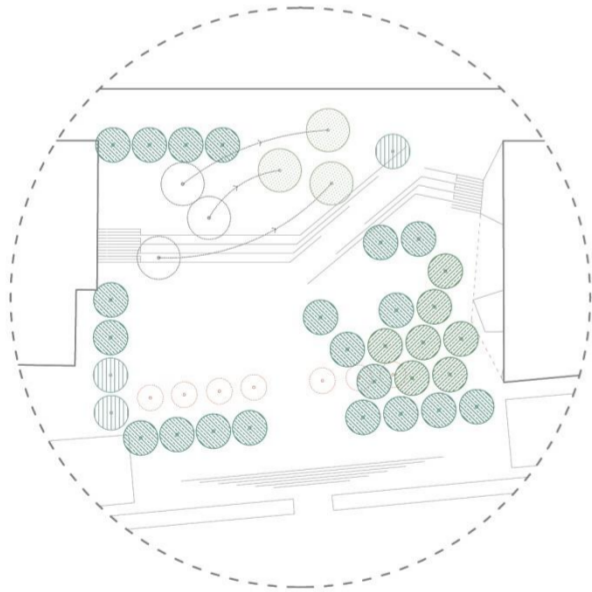

## ELEMENTS I FUNCIONAMENT

L'ÀMBIT

LA GESTIÓ DE L'AIGUA

- línia de drenatge contínua
- ↑ ▽ ⊕ H pla de drenatge i direcció de l'aigua
- F nova ubicació de la font
- ⊕ H hidrant

LA VEGETACIÓ

- arbrat existent conservat  
*Olea europaea* (olivera)  
*Morus nigra* (morera)
- arbrat existent trasplantat  
*Platanus x hispanica* (plàtan)  
antics arbres d'alineació del camí de Can Brustenga
- nou arbrat  
*Koelreuteria paniculata* (sapinde de la xina)  
caducifoli, floració groga, baix manteniment
- nou arbrat  
*Melia azedarach* (mèlia)  
caducifoli, ombra intensa, aromàtica
- arbrat existent trasplantat fora de l'àmbit

LA IL·LUMINACIÓ

- quadre elèctric
- ◆ punt de connexió per escenari / fires
- e punt de càrrega de cotxe elèctric
- il·luminació de la plaça  
combinació de fanals de forma arborescent,  
de port alt i varies mides i orientacions